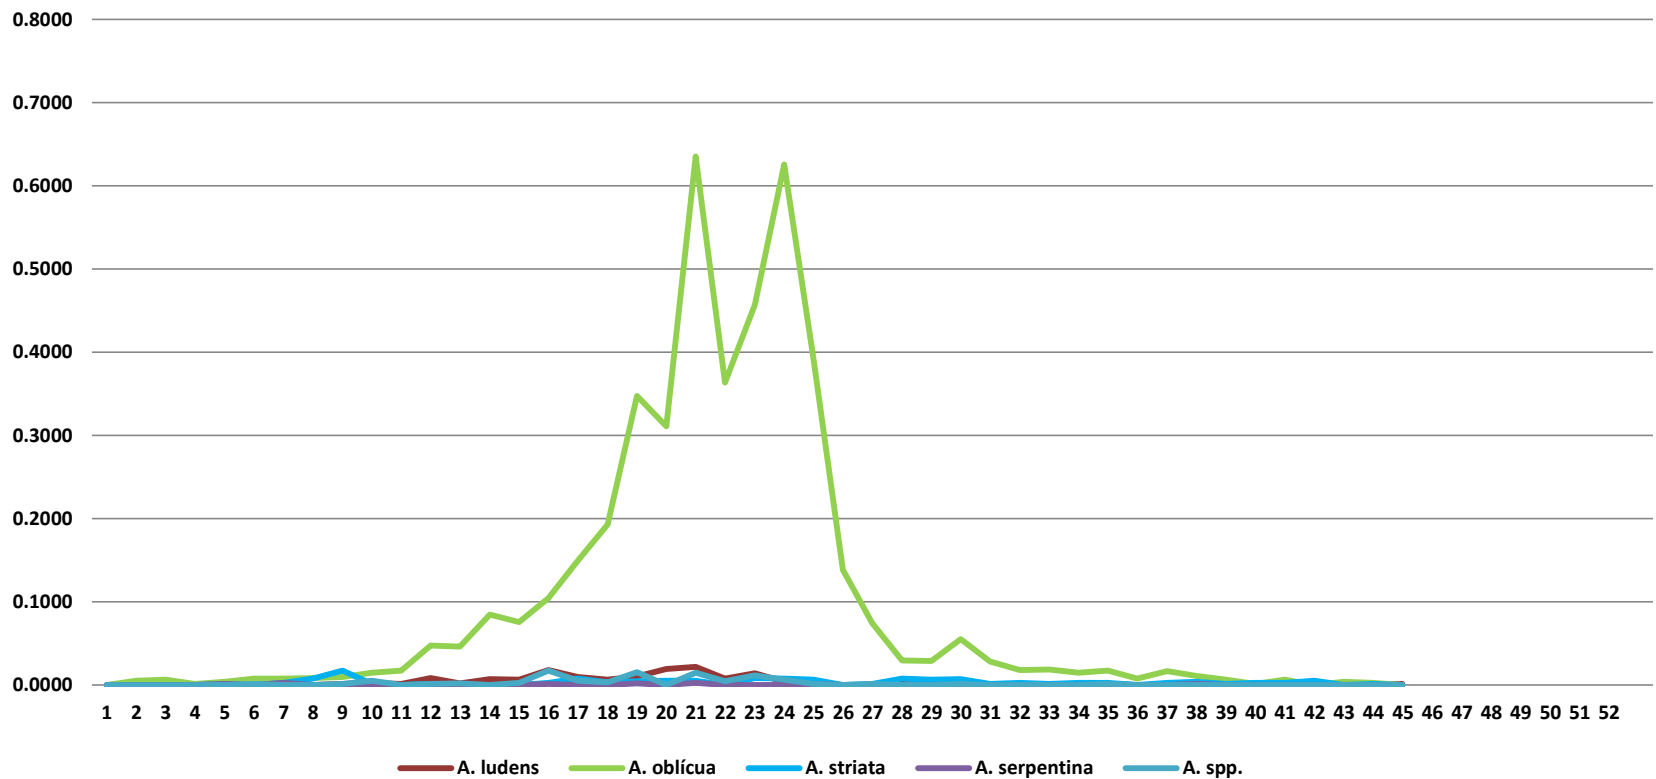

Informe Semanal de la Situación Actual de Moscas de la Fruta y Actividades Realizadas en la Zona de Trabajo JLSV Villa Comaltitlan, Chiapas.

SEMANA 45/2017

DISTRIBUCION ESPACIAL DE LA PLAGA

- Red de Trampeo Marginal. Sin Capturas.
- Capturas Área Marginal: Adultos 1 Especímenes.
- Capturas Área Marginal: Adultos 2 Especímenes.
- Capturas Área Marginal: Adultos 3 Especímenes.
- Control Mecánico.
- △ Muestreo de Frutos negativo.
- △ Muestreo de Frutos positivo.
- Control Químico Terrestre.
- KM2 Cuadrados JLSV Villacomaltitlán.

MTD	Marginal
<i>A. ludens</i>	0.0000
<i>A. oblicua</i>	0.0000
<i>A. striata</i>	0.0012
<i>A. serpentina</i>	0.0000

Google earth

lat 15.306875° long -92.692449° elevación 46 m alt. ojo 18.65 km

Panzacola

Image © 2017 CNES / Airbus
 © 2017 Google
 © 2017 INEGI
 Image © 2017 DigitalGlobe

Dinámica poblacional de Moscas de la Fruta reportadas a través del Trampeo Marginal en el Estado de Chiapas de la Zona de Trabajo: JLSV de Villacomaltitlán. Año 2015 a la fecha.

Dinámica poblacional de Moscas de la Fruta reportadas a través del Trampeo Marginal en el Estado de Chiapas de la Zona de Trabajo: JLSV de Villacomaltitlán. Año 2017 a la fecha.