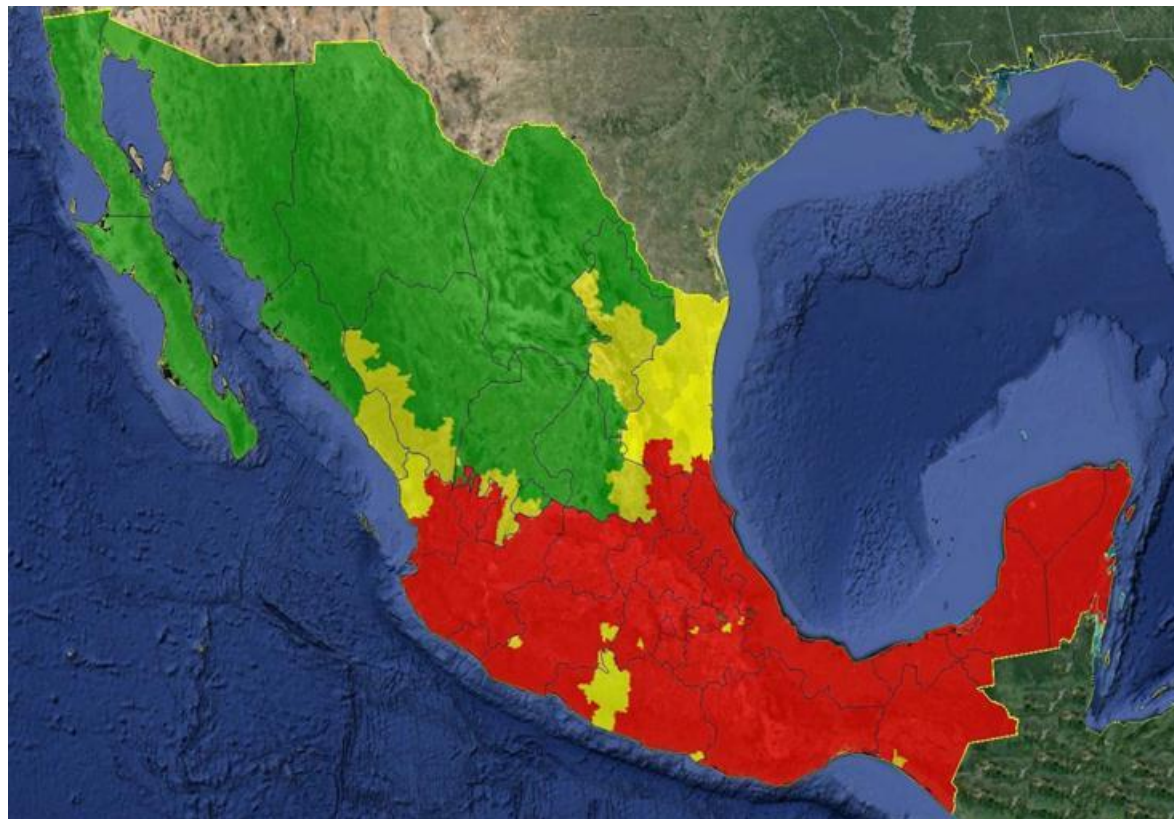

Informe Semanal de la Situación Actual de Moscas de la Fruta y Actividades Realizadas en la Zona de Trabajo JLSV Villa Comaltitlan, Chiapas.

SEMANA 45/2017

DISTRIBUCION ESPACIAL DE LA PLAGA

- Red de Trampeo Marginal. Sin Capturas.
- Capturas Área Marginal: Adultos 1 Especímenes.
- Capturas Área Marginal: Adultos 2 Especímenes.
- Capturas Área Marginal: Adultos 3 Especímenes.
- Control Mecánico.
- △ Muestreo de Frutos negativo.
- △ Muestreo de Frutos positivo.
- Control Químico Terrestre.
- KM2 Cuadrados JLSV Villacomaltitlán.

MTD	Marginal
<i>A. ludens</i>	0.0000
<i>A. oblicua</i>	0.0000
<i>A. striata</i>	0.0012
<i>A. serpentina</i>	0.0000

Google earth

lat 15.306875° long -92.692449° elevación 46 m alt. ojo 18.65 km

Panzacola

Image © 2017 CNES / Airbus
 © 2017 Google
 © 2017 INEGI
 Image © 2017 DigitalGlobe

Dinámica poblacional de Moscas de la Fruta reportadas a través del Trampeo Marginal en el Estado de Chiapas de la Zona de Trabajo: JLSV de Villacomaltitlán. Año 2015 a la fecha.

Dinámica poblacional de Moscas de la Fruta reportadas a través del Trampeo Marginal en el Estado de Chiapas de la Zona de Trabajo: JLSV de Villacomaltitlán. Año 2017 a la fecha.