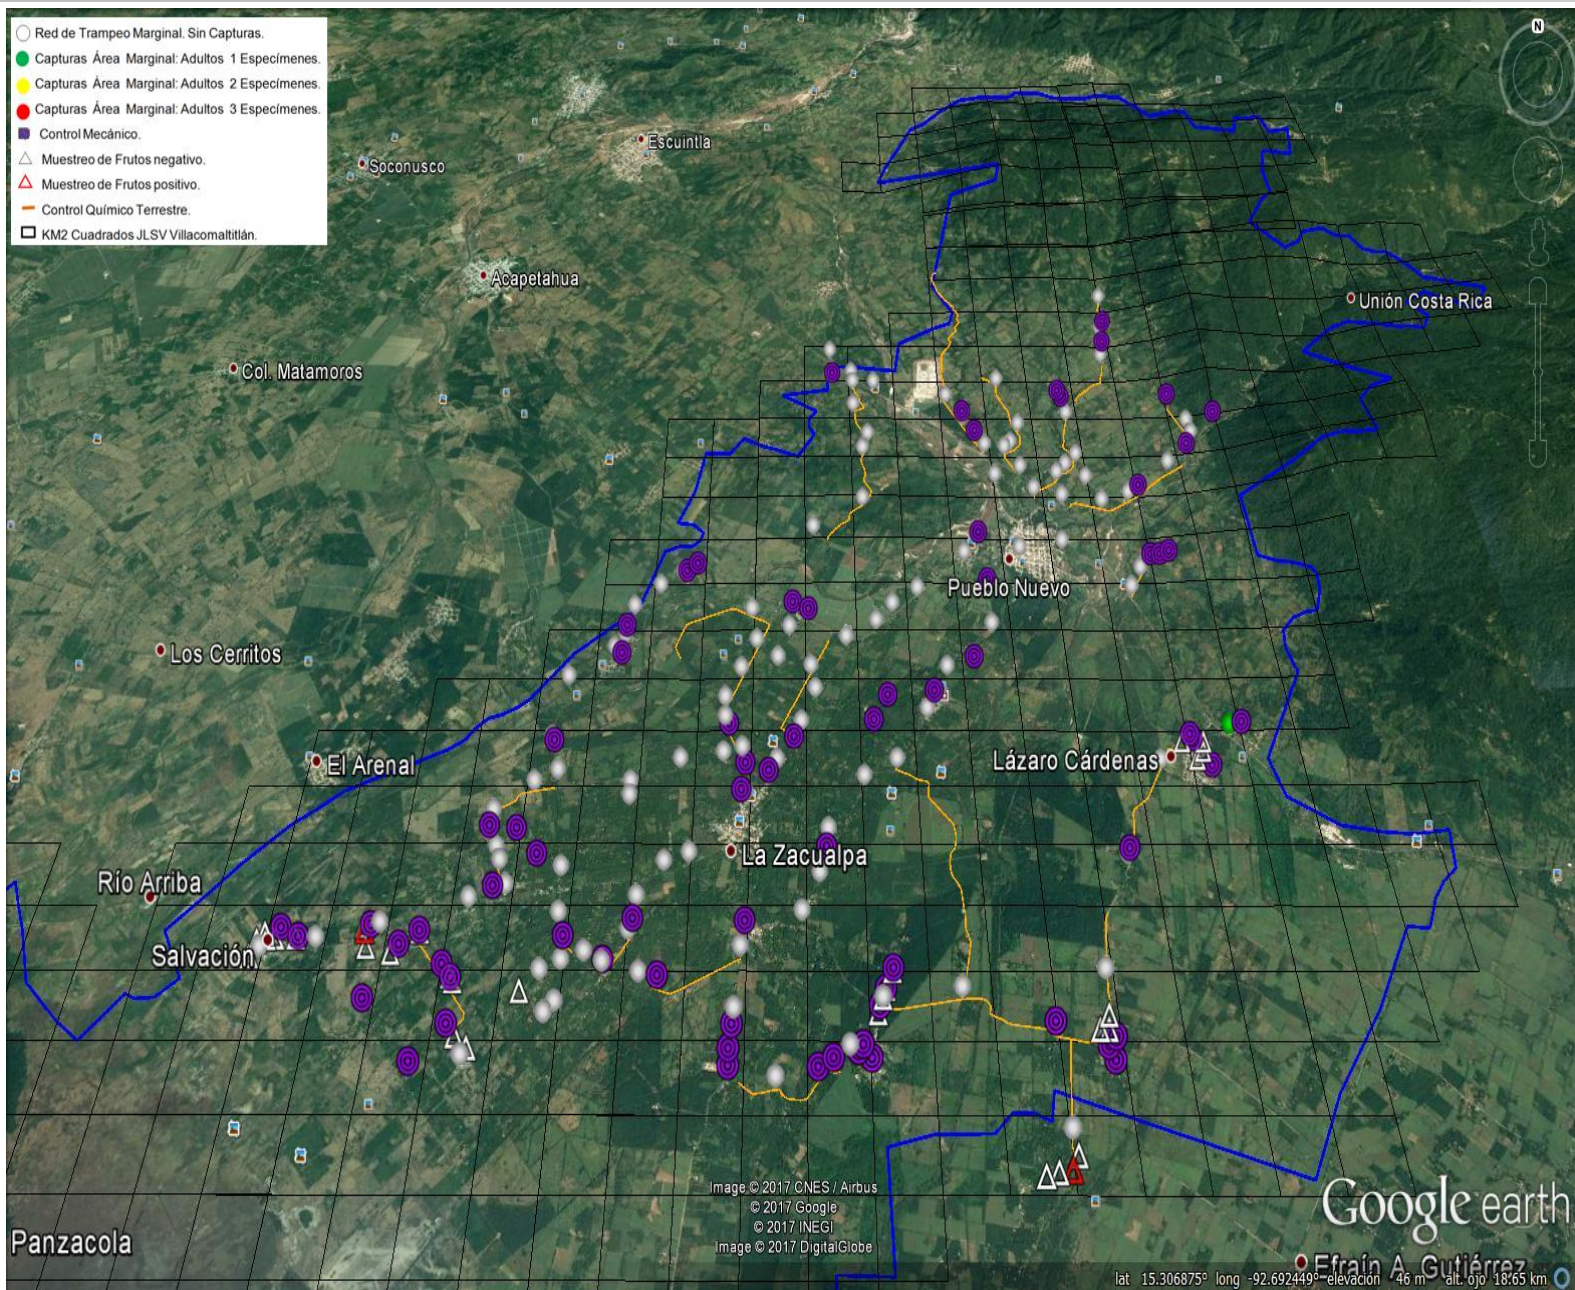

Informe Semanal de la Situación Actual de Moscas de la Fruta y Actividades Realizadas en la Zona de Trabajo JLSV Villa Comaltitlan, Chiapas.

SEMANA 45/2017

DISTRIBUCION ESPACIAL DE LA PLAGA

- Red de Trampeo Marginal. Sin Capturas.
- Capturas Área Marginal: Adultos 1 Especímenes.
- Capturas Área Marginal: Adultos 2 Especímenes.
- Capturas Área Marginal: Adultos 3 Especímenes.
- Control Mecánico.
- △ Muestreo de Frutos negativo.
- △ Muestreo de Frutos positivo.
- Control Químico Terrestre.
- KM2 Cuadrados JLSV Villacomaltitlán.

MTD	Marginal
<i>A. ludens</i>	0.0000
<i>A. oblicua</i>	0.0000
<i>A. striata</i>	0.0012
<i>A. serpentina</i>	0.0000

Google earth

lat 15.306875° long -92.692449° elevación 46 m alt. ojo 18.65 km

Panzacola

Image © 2017 CNES / Airbus
 © 2017 Google
 © 2017 INEGI
 Image © 2017 DigitalGlobe

Dinámica poblacional de Moscas de la Fruta reportadas a través del Trampeo Marginal en el Estado de Chiapas de la Zona de Trabajo: JLSV de Villacomaltitlán. Año 2015 a la fecha.

Dinámica poblacional de Moscas de la Fruta reportadas a través del Trampeo Marginal en el Estado de Chiapas de la Zona de Trabajo: JLSV de Villacomaltitlán. Año 2017 a la fecha.