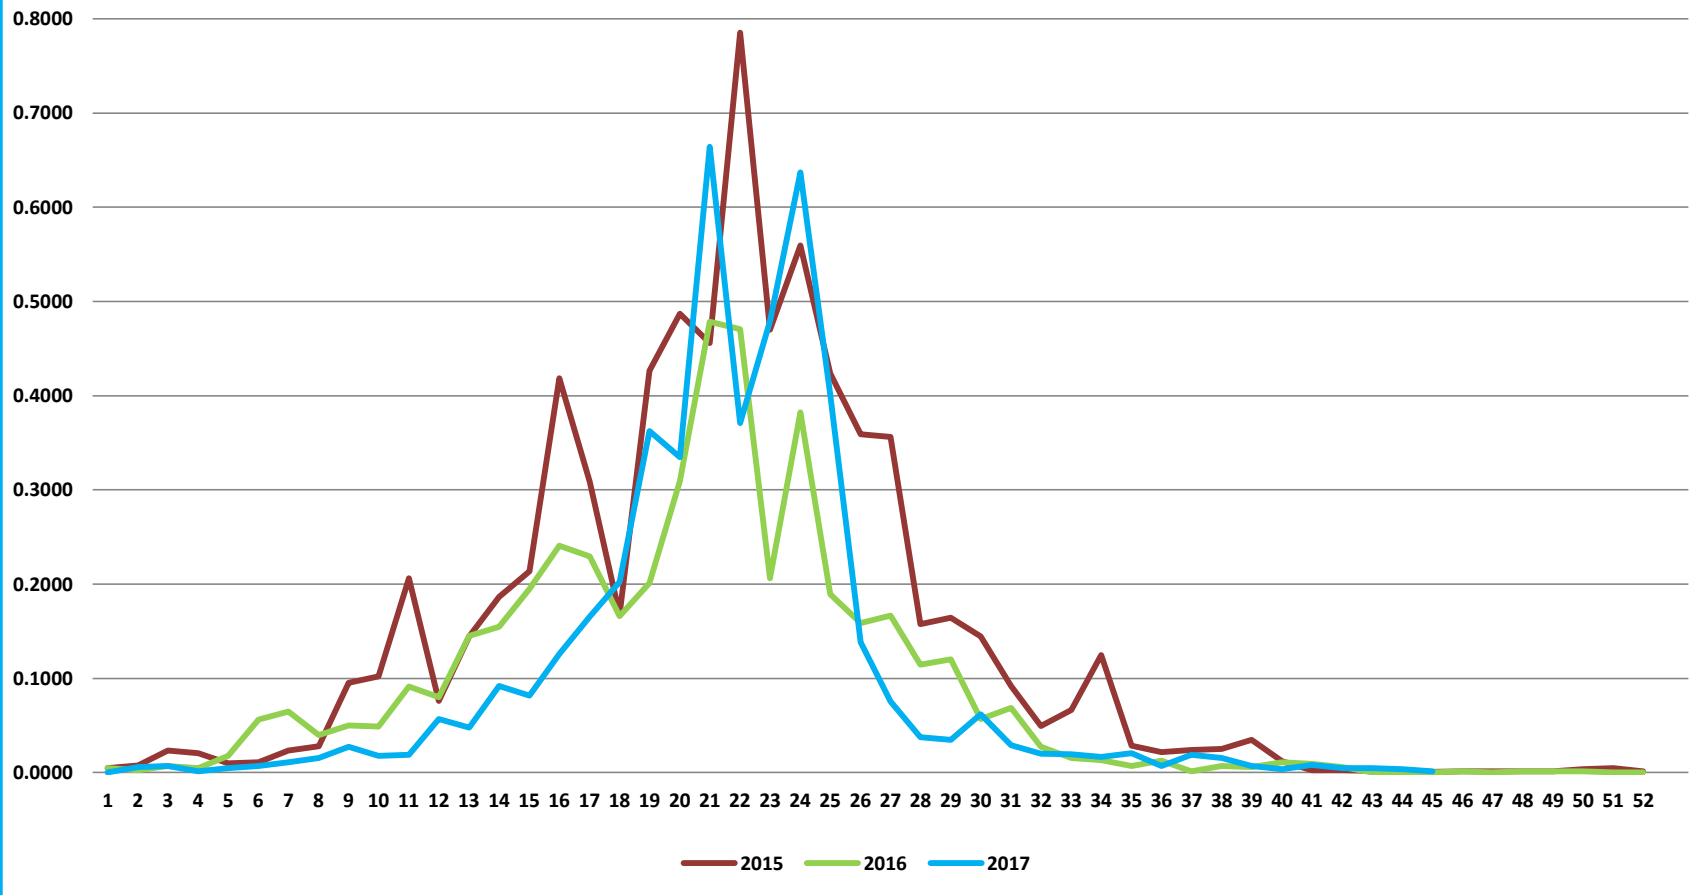

Informe Semanal de la Situación Actual de Moscas de la Fruta y Actividades Realizadas en la Zona de Trabajo JLSV Villa Comaltitlan, Chiapas.

SEMANA 45/2017

DISTRIBUCION ESPACIAL DE LA PLAGA

- Red de Trampeo Marginal. Sin Capturas.
- Capturas Área Marginal: Adultos 1 Especímenes.
- Capturas Área Marginal: Adultos 2 Especímenes.
- Capturas Área Marginal: Adultos 3 Especímenes.
- Control Mecánico.
- △ Muestreo de Frutos negativo.
- △ Muestreo de Frutos positivo.
- Control Químico Terrestre.
- KM2 Cuadrados JLSV Villacomaltitlán.

MTD	Marginal
<i>A. ludens</i>	0.0000
<i>A. oblicua</i>	0.0000
<i>A. striata</i>	0.0012
<i>A. serpentina</i>	0.0000

Google earth

lat 15.306875° long -92.692449° elevación 46 m alt. ojo 18.65 km

Panzacola

Image © 2017 CNES / Airbus
 © 2017 Google
 © 2017 INEGI
 Image © 2017 DigitalGlobe

Dinámica poblacional de Moscas de la Fruta reportadas a través del Trampeo Marginal en el Estado de Chiapas de la Zona de Trabajo: JLSV de Villacomaltitlán. Año 2015 a la fecha.

Dinámica poblacional de Moscas de la Fruta reportadas a través del Trampeo Marginal en el Estado de Chiapas de la Zona de Trabajo: JLSV de Villacomaltitlán. Año 2017 a la fecha.