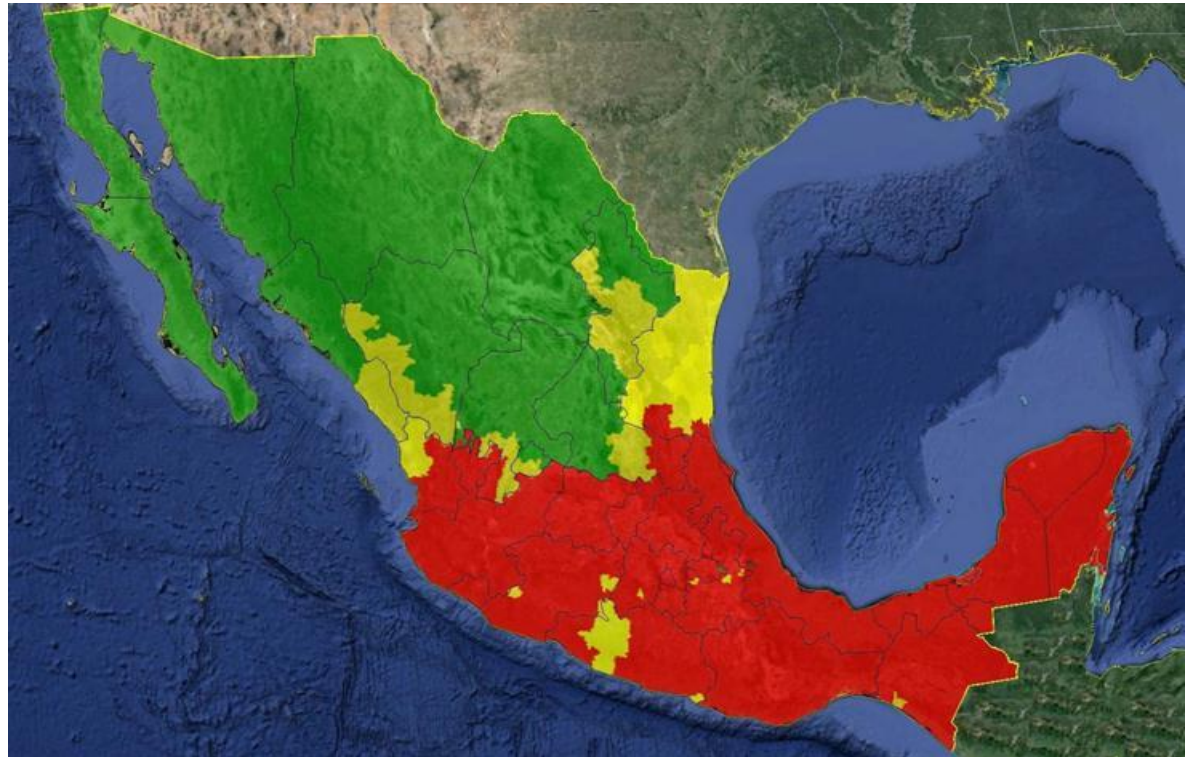

## Informe Semanal de la Situación Actual de Moscas de la Fruta y Actividades Realizadas en ZBC del Municipio de Tonalá, Chiapas

SEMANA 05/2018

# DISTRIBUCION ESPACIAL DE LA PLAGA

- Red de Trampeo Marginal.
- Capturas Área Marginal: 1 espécimen
- Capturas Área Marginal: 2-3 espécimen
- Capturas Área Marginal: 4-6 espécimen
- Bloques de Aspersión Aérea 2015.
- Delimitación de la zona de baja prevalencia

Image © 2016 DigitalGlobe  
Image © 2016 DigitalGlobe  
© 2016 Google  
© 2016 INEGI

Google Earth

Fechas de imágenes: 4/3/2016 lat 16.042713° long -93.823214° elevación 16 m alt. ojo 18.07 km

© 2015 INEGI  
© 2015 Google  
Image © 2015 DigitalGlobe  
Data SIO, NOAA, U.S. Navy, NGA, GEBCO

Google earth

Fechas de imágenes: 11/7/2014 lat 15.992460° long -93.730444° elevación 18 m alt. ojo 30.53 km