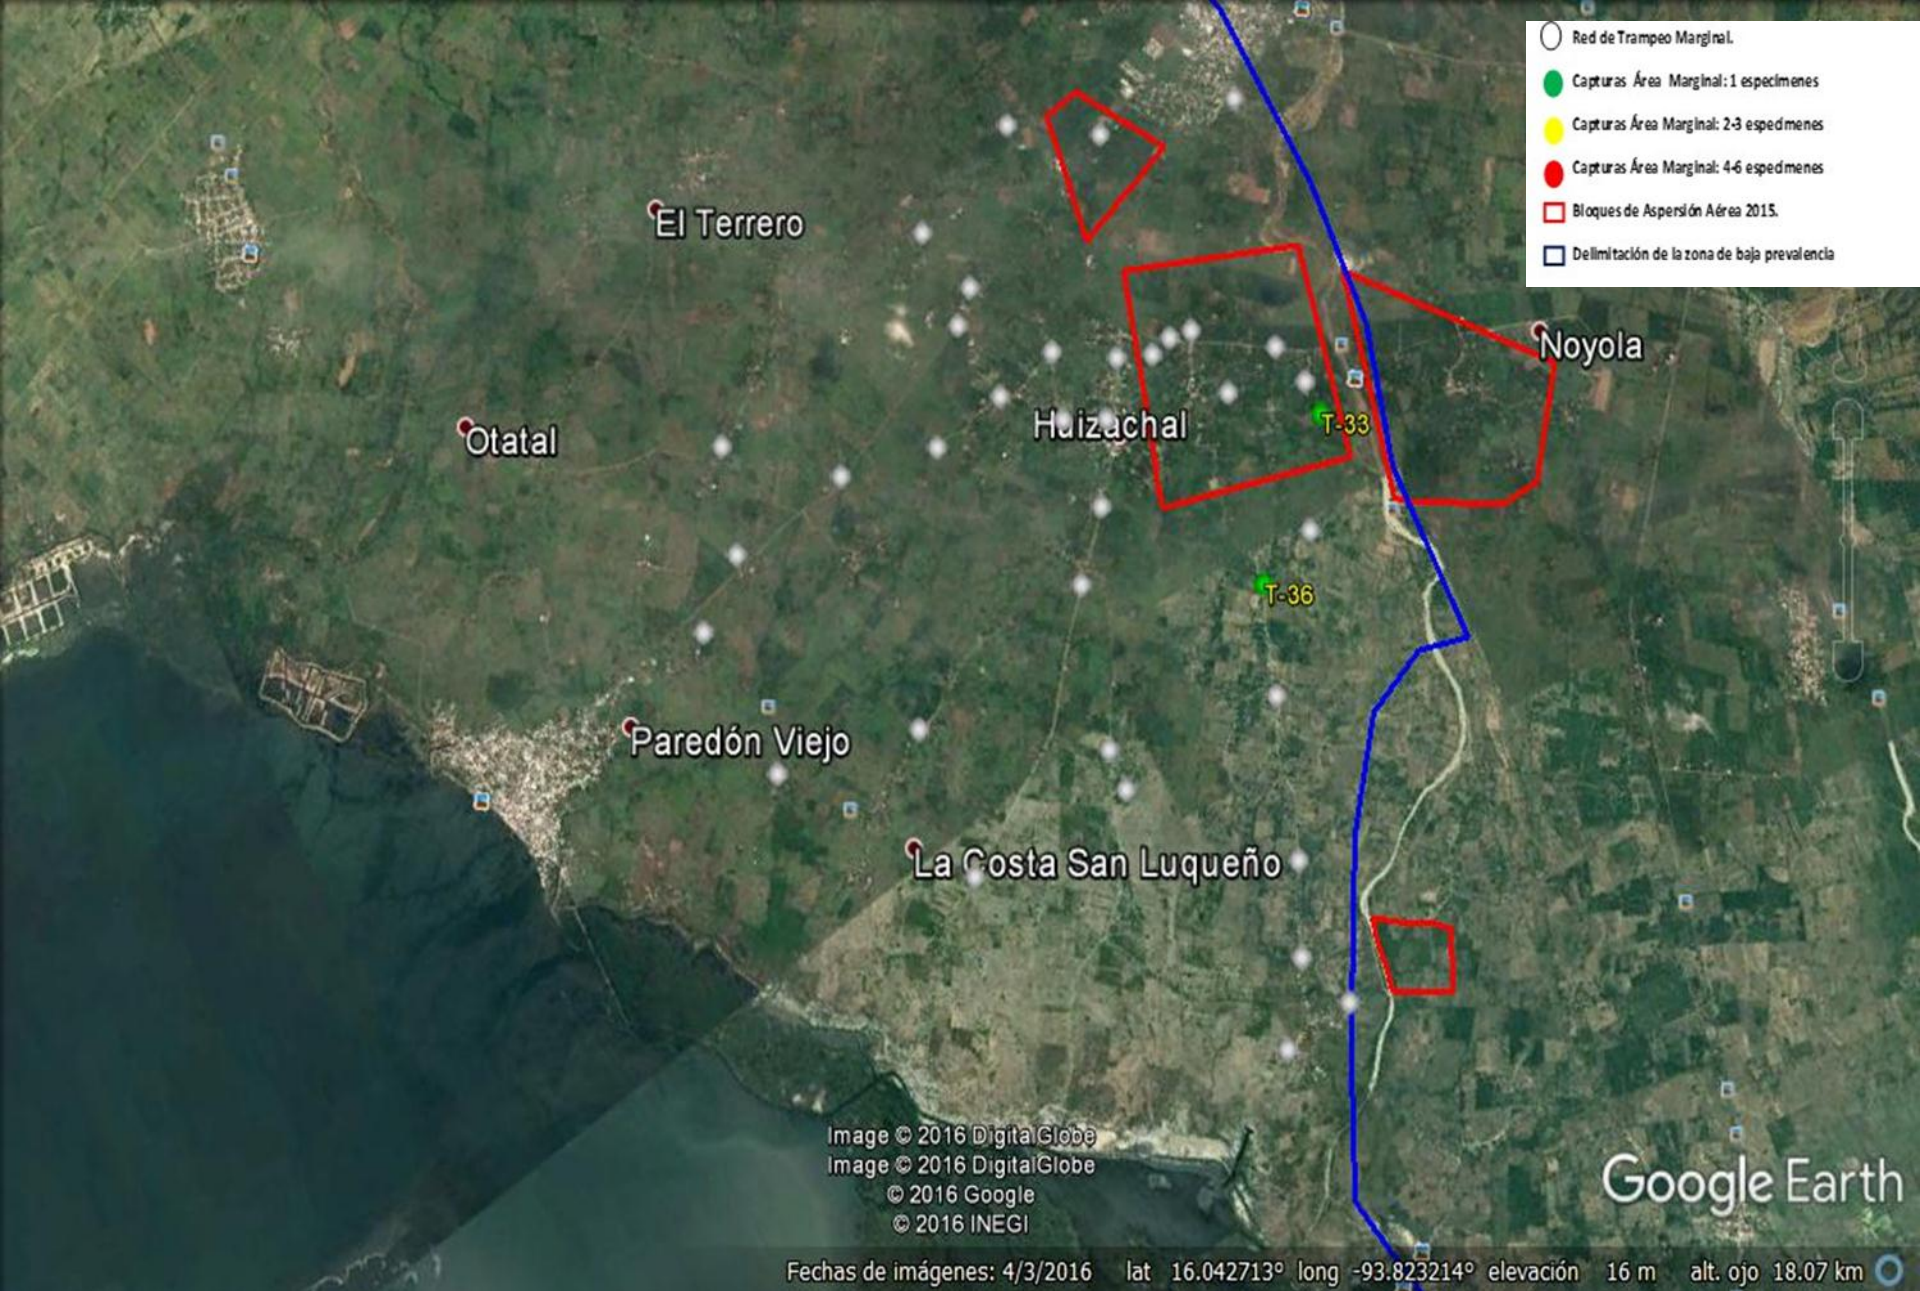

## Informe Semanal de la Situación Actual de Moscas de la Fruta y Actividades Realizadas en ZBC del Municipio de Tonalá, Chiapas

SEMANA 05/2018

# DISTRIBUCION ESPACIAL DE LA PLAGA

- Red de Trampeo Marginal.
- Capturas Área Marginal: 1 espécimen
- Capturas Área Marginal: 2-3 espécimen
- Capturas Área Marginal: 4-6 espécimen
- Bloques de Aspersión Aérea 2015.
- Delimitación de la zona de baja prevalencia

Image © 2016 DigitalGlobe  
Image © 2016 DigitalGlobe  
© 2016 Google  
© 2016 INEGI

Google Earth

Fechas de imágenes: 4/3/2016 lat 16.042713° long -93.823214° elevación 16 m alt. ojo 18.07 km