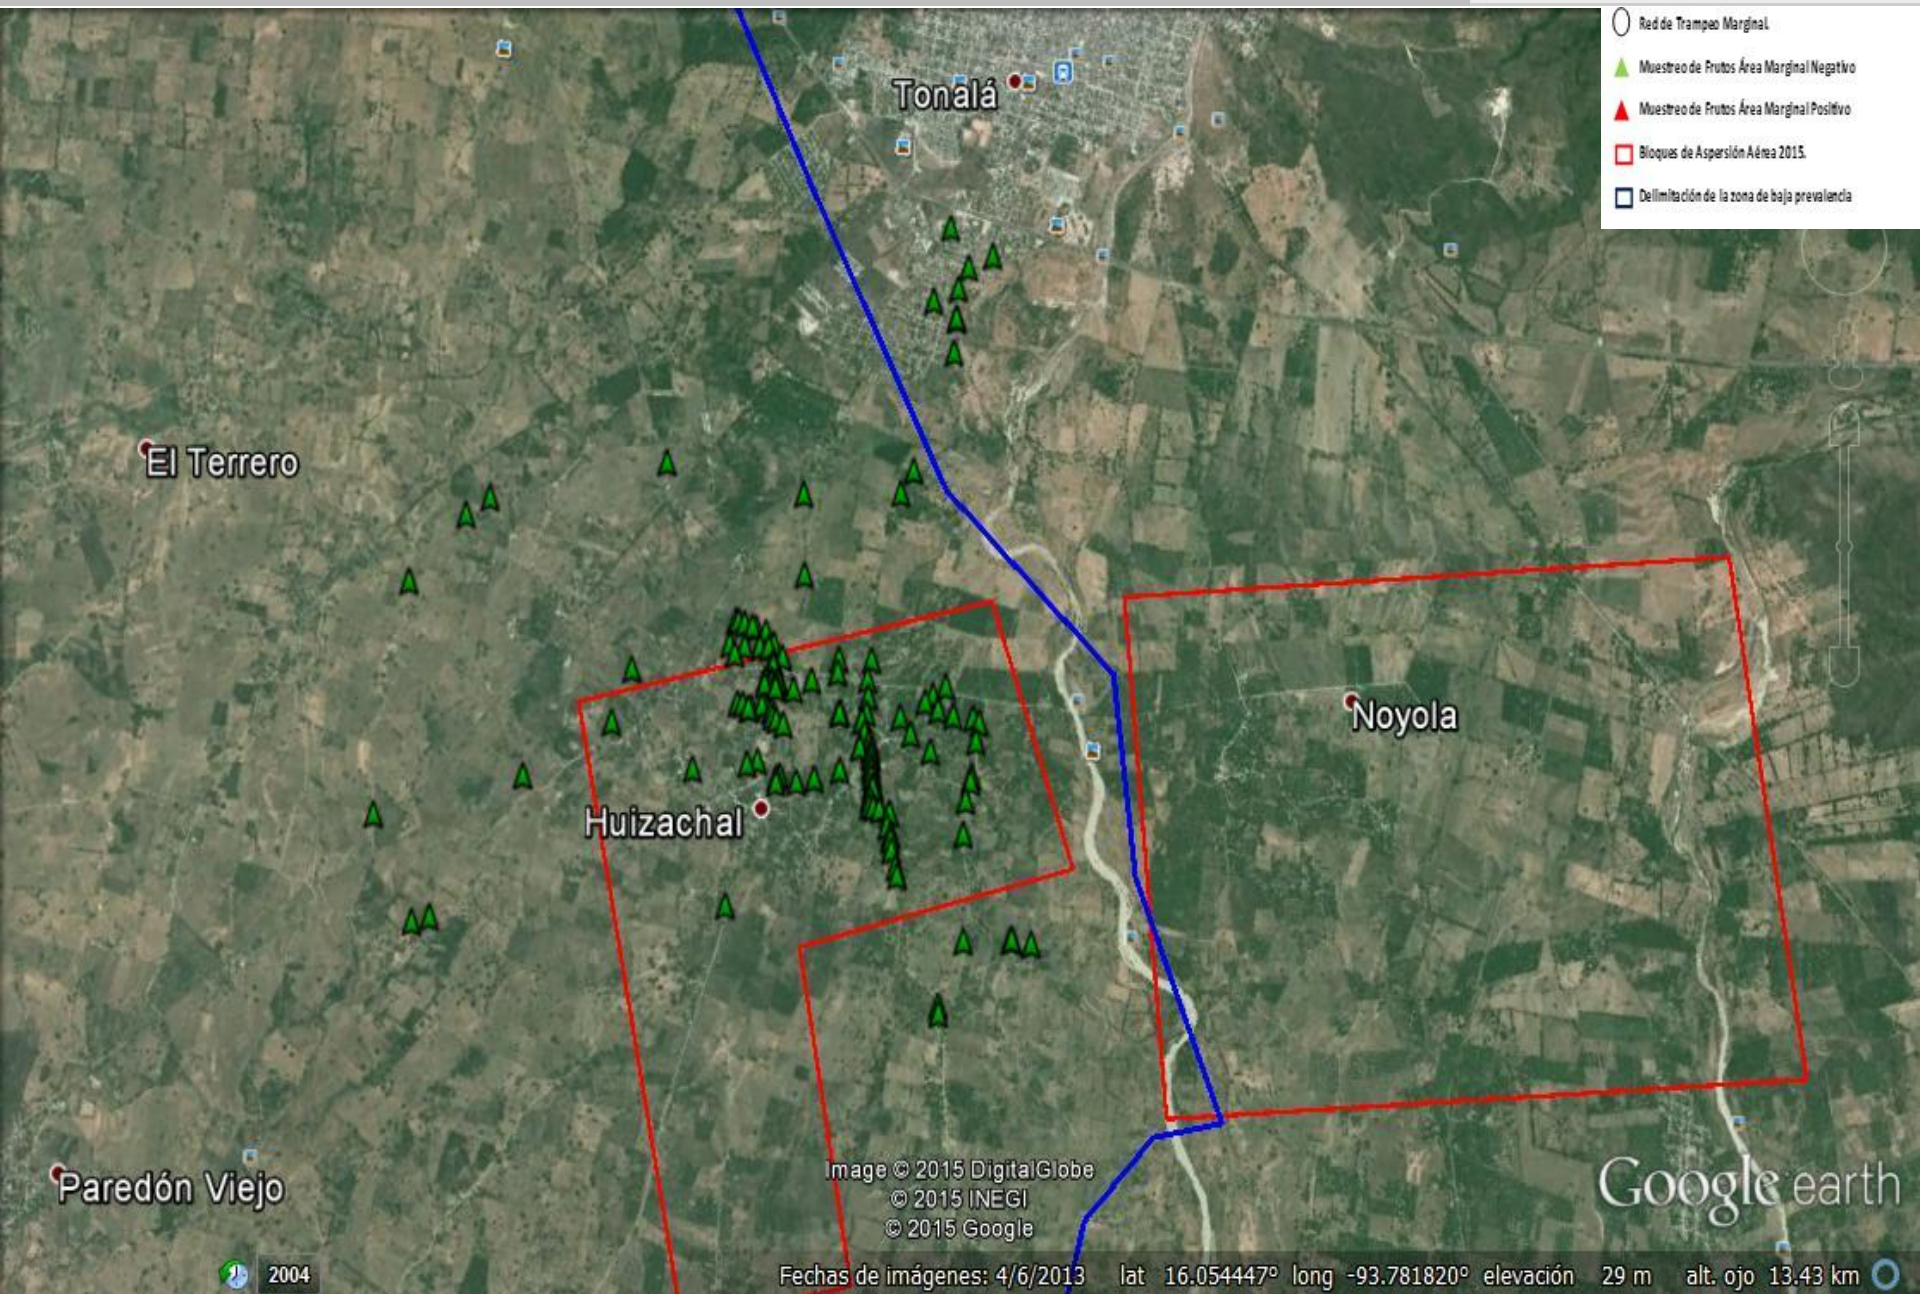

## Informe Semanal de la Situación Actual de Moscas de la Fruta y Actividades Realizadas en ZBC del Municipio de Tonalá, Chiapas

SEMANA 05/2018

# DISTRIBUCION ESPACIAL DE LA PLAGA

- Red de Trampeo Marginal.
- Capturas Área Marginal: 1 espécimen
- Capturas Área Marginal: 2-3 espécimen
- Capturas Área Marginal: 4-6 espécimen
- Bloques de Aspersión Aérea 2015.
- Delimitación de la zona de baja prevalencia

Image © 2016 DigitalGlobe  
Image © 2016 DigitalGlobe  
© 2016 Google  
© 2016 INEGI

Google Earth

Fechas de imágenes: 4/3/2016 lat 16.042713° long -93.823214° elevación 16 m alt. ojo 18.07 km

# DISTRIBUCION ESPACIAL DE LA PLAGA