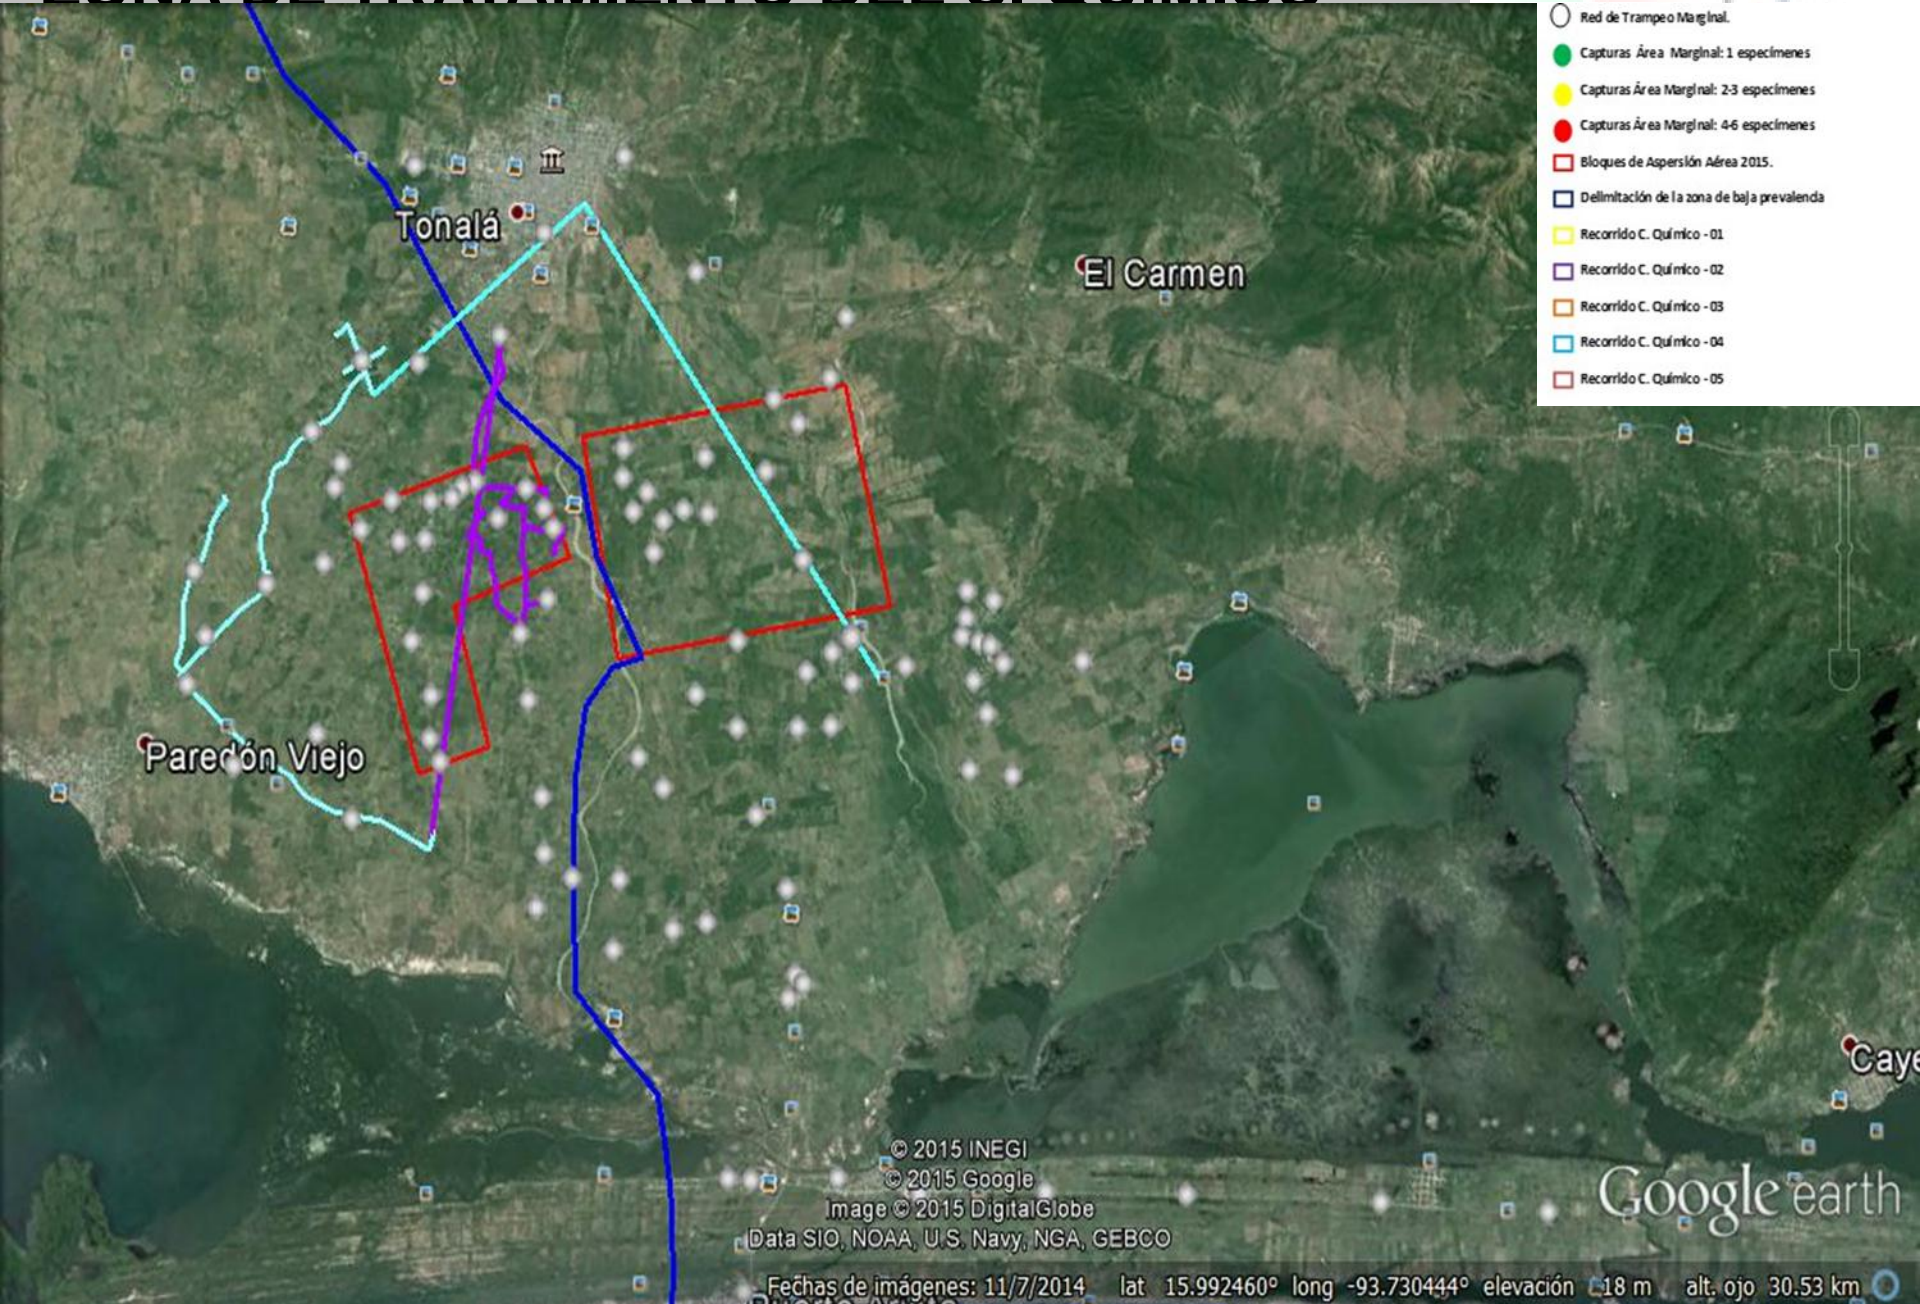

# DISTRIBUCION ESPACIAL DE LA PLAGA

# DISTRIBUCION DE TRAMPAS MATADORAS

- Capturas Área Marginal: 1 espécimen
- TRAMPAS MATADORAS
- Bloques de Aspersión Aérea 2015.
- Delimitación de la zona de baja prevalencia

# ZONA DE TRATAMIENTO DEL C. QUÍMICO

- Red de Trampeo Marginal.
- Capturas Área Marginal: 1 espécimen
- Capturas Área Marginal: 2-3 especímenes
- Capturas Área Marginal: 4-6 especímenes
- Bloques de Aspersión Aérea 2015.
- Delimitación de la zona de baja prevalencia
- Recorrido C. Químico -01
- Recorrido C. Químico -02
- Recorrido C. Químico -03
- Recorrido C. Químico -04
- Recorrido C. Químico -05

© 2015 INEGI  
© 2015 Google  
Image © 2015 DigitalGlobe  
Data SIO, NOAA, U.S. Navy, NGA, GEBCO

Google earth

Fechas de imágenes: 11/7/2014 lat 15.992460° long -93.730444° elevación 18 m alt. ojo 30.53 km