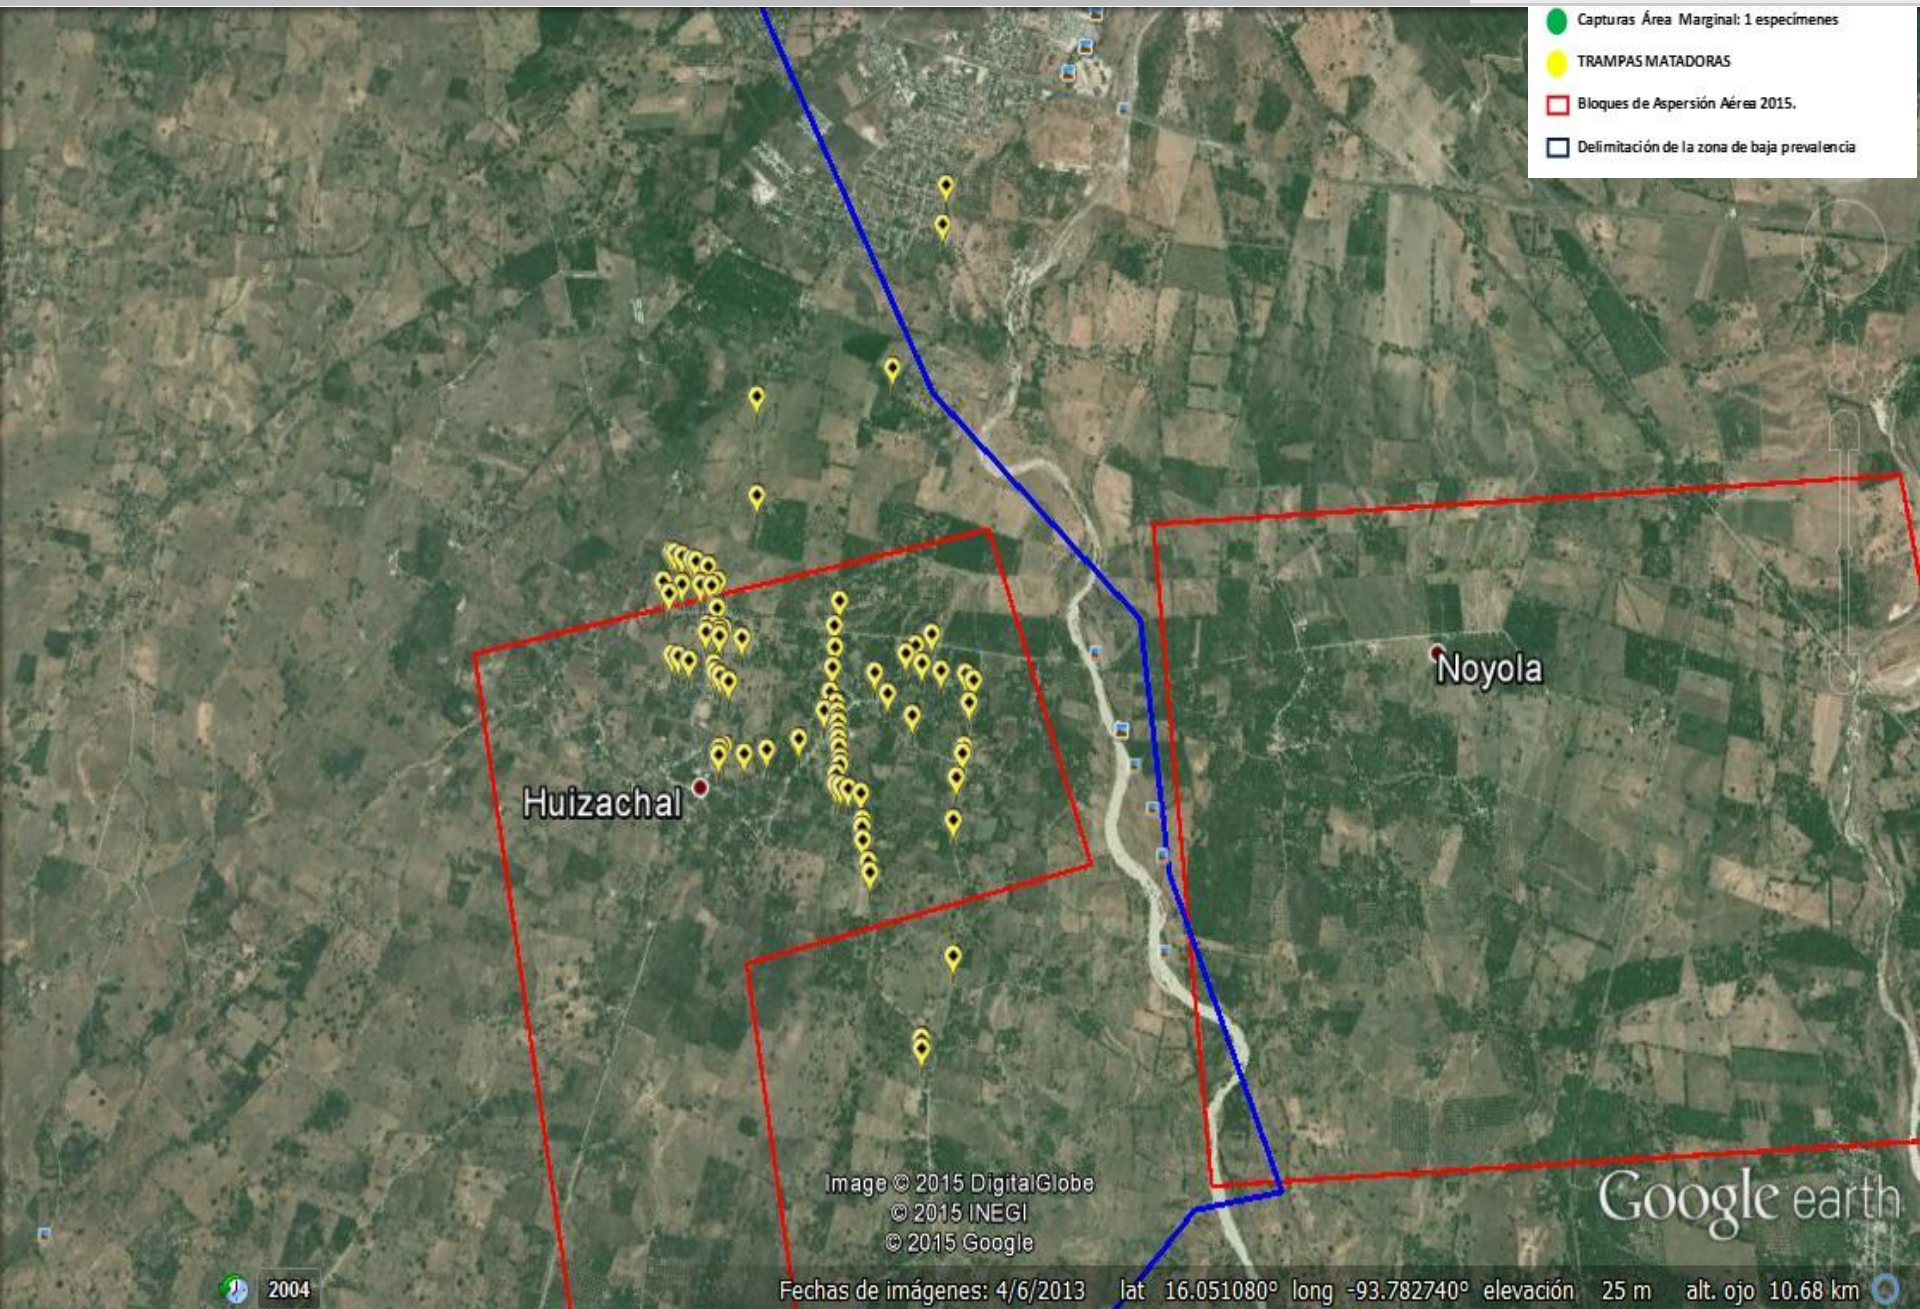

# DISTRIBUCION ESPACIAL DE LA PLAGA

- Red de Trampeo Marginal.
- Capturas Área Marginal: 1 espécimen
- Capturas Área Marginal: 2-3 espécimen
- Capturas Área Marginal: 4-6 espécimen
- Bloques de Aspersión Aérea 2015.
- Delimitación de la zona de baja prevalencia

Image © 2016 DigitalGlobe  
Image © 2016 DigitalGlobe  
© 2016 Google  
© 2016 INEGI

Google Earth

Fechas de imágenes: 4/3/2016 lat 16.042713° long -93.823214° elevación 16 m alt. ojo 18.07 km

# DISTRIBUCION ESPACIAL DE LA PLAGA

# ZONA DE TRATAMIENTO DEL C. QUÍMICO

- Red de Trampeo Marginal.
- Capturas Área Marginal: 1 espécimen
- Capturas Área Marginal: 2-3 especímenes
- Capturas Área Marginal: 4-6 especímenes
- Bloques de Aspersión Aérea 2015.
- Delimitación de la zona de baja prevalencia
- Recorrido C. Químico -01
- Recorrido C. Químico -02
- Recorrido C. Químico -03
- Recorrido C. Químico -04
- Recorrido C. Químico -05